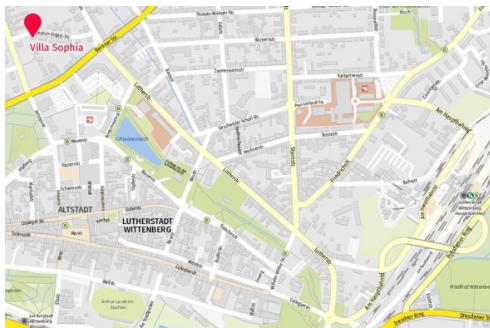

Ausbildungsort: Villa Sophia, Lutherstadt Wittenberg

Die Villa Sophia ist die Heimat der Harmonia Academy. Hier kann man intensiv arbeiten oder die Gedanken schweifen lassen, gemeinsam kreativ werden, sich finden oder sich verlieren, sich zurückziehen oder auf Entdeckungstour gehen. Die Villa Sophia liegt ideal in der Wittenberger Schlossvorstadt am Rande der historischen Altstadt. So ist alles Wichtige in der Nähe und zugleich alles Stressige fern. Umrundet von einem Miniatur-Park mit großen alten Bäumen und gemütlichen Sitznischen eignen sich Räume und Park zum Arbeiten einzeln und in Gruppen genauso wie zum Entspannen abends an der Feuerschale.

Anreise und Übernachtung

Wittenberg liegt wirklich zentral.

Berlin und Leipzig erreicht der ICE jeweils in **32 min**, Hamburg in 2,5 Stunden, ja sogar München oder der Frankfurter Flughafen in unter 4 Stunden erreichbar. Die nächstgelegenen Flughäfen sind Leipzig/Halle und der Berliner BER, die jeweils in einer guten Stunde mit dem Auto oder der Bahn zu erreichen sind. Für Autofahrer liegt die Lutherstadt Wittenberg ca. 20 Minuten von der A 9 (Berlin - München) entfernt.

Die Villa Sophia liegt nördlich knapp außerhalb der **Altstadt**, der zentrale Marktplatz ist **fußläufig in 5 Minuten** zu erreichen. In der Altstadt finden sich nicht nur viele der Sehenswürdigkeiten der Stadt, sondern auch ein **großes Angebot von Hotels, Restaurants und Einkaufsmöglichkeiten**.