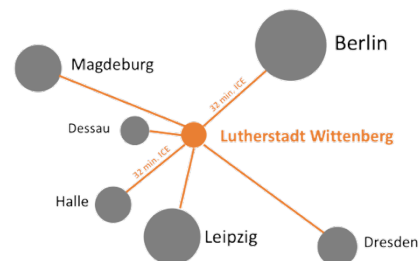

WisdomThinking® Potenzialcoaching Ausbildung: Termine, Ort, Übernachtung

Termine der Module für die Ausbildung in 2024

Modul 1	29.02. – 02.03.2024 (Do. - Sa.)	Modul 5	30.08. – 31.08.2024 (Fr., Sa.)
Modul 2	12.04. – 13.04.2024 (Fr., Sa.)	Modul 6	08.11. – 09.11.2024 (Fr., Sa.)
Modul 3	03.05. – 04.05. 2024 (Fr., Sa.)		
Modul 4	07.06. – 08.06.2024 (Fr., Sa.)		

Ausbildungsort: Villa Sophia, Lutherstadt Wittenberg

Die Villa Sophia ist die Heimat der Harmonia Academy. Hier kann man intensiv arbeiten oder die Gedanken schweifen lassen, gemeinsam kreativ werden, sich finden oder sich verlieren, sich zurückziehen oder auf Entdeckungstour gehen. Die Villa Sophia liegt ideal in der Wittenberger Schlossvorstadt am Rande der historischen Altstadt. So ist alles Wichtige in der Nähe und zugleich alles Stressige fern. Umrundet von einem Miniatur-Park mit großen alten Bäumen und gemütlichen Sitznischen eignen sich Räume und Park zum Arbeiten einzeln und in Gruppen genauso wie zum Entspannen abends an der Feuerschale.

Anreise und Übernachtung

Wittenberg liegt wirklich zentral.

Berlin und Leipzig erreicht der ICE jeweils in **32 min**, Hamburg in 2,5 Stunden, ja sogar München oder der Frankfurter Flughafen in unter 4 Stunden erreichbar. Die nächstgelegenen Flughäfen sind Leipzig/Halle und der Berliner BER, die jeweils in einer guten Stunde mit dem Auto oder der Bahn zu erreichen sind. Für Autofahrer liegt die Lutherstadt Wittenberg ca. 20 Minuten von der A 9 (Berlin - München) entfernt.

Die Villa Sophia liegt nördlich knapp außerhalb der **Altstadt**, der zentrale Marktplatz ist **fußläufig in 5 Minuten** zu erreichen. In der Altstadt finden sich nicht nur viele der Sehenswürdigkeiten der Stadt, sondern auch ein **großes Angebot von Hotels, Restaurants und Einkaufsmöglichkeiten**.